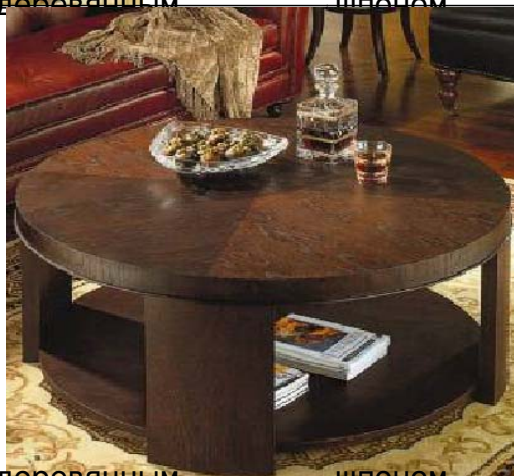

~~1000-039-0625~~

~~деревянным~~

~~шпоном~~

~~твердой~~

~~древесины~~